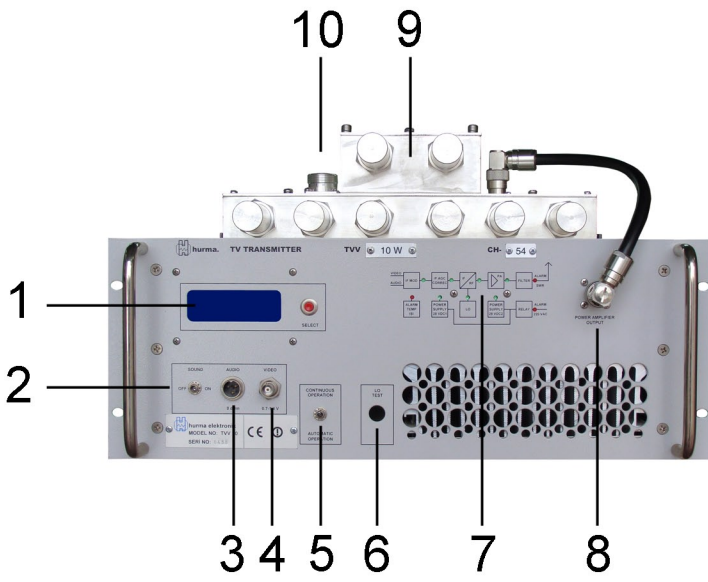

- 1- KONTROL-ALARM LCD EKREN / CONT.-ALARM LCD DISP.
  2- SES ANAHTARI / AUDIO SWITCH
  3- SES GİRİŞ / AUDIO INPUT
  4- RESİM GİRİŞ / VIDEO INPUT
  5- OTOMATİK ANAHTAR / AUTO SWITCH
  6- LO TEST ÇIKIŞI / LO TEST OUTPUT
  7- KONTROL-ALARM LED / CONTROL-ALARM LED
  8- RF KUV. ÇIKIŞ / PA OUTPUT
  9- ÇIKIŞ FİLTRE / OUTPUT FILTER
  10- VERİCİ ÇIKIŞ / TRANSMITTER OUTPUT

- 1- FAN / FAN
  2- 220 VAC GİRİŞ / 220 VAC INPUT
  3- AÇMA-KAPAMA ANAHTARI-SİGORTA / ON-OFF FUSE
  4- VERİCİ ÇIKIŞ / TRANSMITTER OUTPUT
  5- ÇIKIŞ FİLTRE / OUTPUT FILTER

TEKNİK ÖZELLİKLER

RESİM

GİRİŞ SEVİYESİ	0,7-1,4 Vpp
GİRİŞ EMPEDANSI	75 Ohm
MODÜLASYON	Neg. Tek Yanband
FREKANS CEVABI	25 Hz - 5 MHz Saw Filtre
FARKSAL KAZANÇ	%5
FARKSAL FAZ	3 Derece
GRUP GECİKME	+/-35 nS
GÜRÜLTÜ 100kHz-5MHz	-60 dB
IF	38,9 MHz
GİRİŞ KONNEKTÖR	BNC Dişi

SES

GİRİŞ SEVİYESİ	0 dBm
GİRİŞ EMPEDANSI	600 Ohm Dengesiz
MODÜLASYON	FM
FREKANS CEVABI	40 Hz - 15 KhZ
ÖN VURU	50 uS
SAPMA	50 kHz Nominal
FM GÜRÜLTÜ	-60 dB
IF	33,4 MHz
GİRİŞ KONNEKTÖR	JACK Dişi

RF ÇIKIŞ

FREKANS BANDI	470-860 MHz CH 21-69
ÇIKIŞ GÜCÜ	10W Tepe Sync
ÇIKIŞ GÜCÜ KARARLILIK	+/-0,5 dB (AGC)
SES/RESİM GÜÇ	-10 dB
FREKANS KARARLILIK	+/-500 Hz
IMD (KIRMIZI)	-57 dB
HARMONİK SEVİYE	-60 dB
OTOMATİK ÇALIŞMA	Resim Sinyali Kumandalı
ÇIKIŞ EMPEDANSI	50 Ohm
VSWR	1,1
ÇIKIŞ KONNEKTÖRÜ	7/16 Dişi

GENEL

BESLEME GERİLİMİ	220 VAC +/-%10 50 Hz
TÜKETİM	200W (Renk Bari)
KABİN	19 İnç 4U
ÖLÇÜLER	48x27x76cm
SOĞUTMA SİSTEMİ	Fan (Hava ile)
AĞIRLIK	30 Kg
ÇALIŞMA SICAKLIĞI	-5/+40 C Derece
KORUMA	Yansımaya Isı 220 Vac (Düşük-Yüksek) DC Besleme Hata

SPECIFICATIONS

VIDEO

INPUT LEVEL	0,7-1,4 Vpp
INPUT IMPEDANCE	75 Ohm
MODULATION	Neg. Vestigal Sideband
FREQUENCY RESPONSE	25 Hz - 5 MHz Saw Filter
DIFFERENTIAL GAIN	%5
DIFFERENTIAL PHASE	3 Degree
GROUP DELAY	+/-35 nS
NOISE 100 kHz - 5 MHz	-60 dB
IF	38,9 MHz
INPUT CONNECTOR	BNC Female

AUDIO

INPUT LEVEL	0 dBm
INPUT IMPEDANCE	600 Ohm Unbalance
MODULATION	FM
FREQUENCY RESPONSE	40 Hz - 15 KhZ
PREENPHASIS	50 uS
DEVIATION	50 kHz Nominal
NOISE	-60 dB
IF	33,4 MHz
INPUT CONNECTOR	JACK Female

RF OUTPUT

FREQUENCY RANGE	470-860 MHz CH 21-69
OUTPUT POWER	10W Peak Sync
OUT. POWER STABILITY	+/-0,5 dB (AGC)
AUDIO/VIDEO POWER	-10 dB
FREQUENCY STABILITY	+/-500 Hz
IMD (Red Field)	-57 dB
SPURIOUS and HARMONICS	-60 dB
AUTOMATIC OPERATION	With Video Signal
OUTPUT IMPEDANCE	50 Ohm
VSWR	1,1
OUTPUT CONNECTOR	7/16 Female

GENERAL

MAIN POWER SUPPLY	220 VAC +/-%10 50 Hz
POWER CONSUMPTION	200W (Colour Bar)
CABINET	19 İnç 4U
DIMENSIONS	48x27x76cm
COOLING SYSTEM	Blower
WEIGHT	30 Kg
AMBIENT TEMPERATURE	-5/+40 C Degree
PROTECTION	Reflection Temperature 220 Vac (Lower-Over) DC Power Supply Fault

hurma elektronik

ESKOOP SANAYİ SİTESİ C5 BLOK NO:243 ORGANİZE SANAYİ BÖLGESİ İKİTELLİ 34670 / İSTANBUL TÜRKİYE
TEL: 0212 5498771 - 0212 5498772 FAX: 0212 5498773 www.hurmaelektronik.com ; info@hurmaelektronik.com