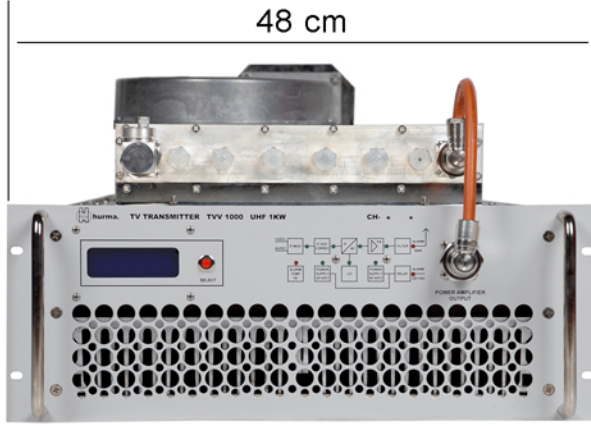

TEKNİK ÖZELLİKLER

RESİM

GİRİŞ SEVİYESİ	0,7-1,4 Vpp
GİRİŞ EMPEDANSI	75 Ohm
MODÜLASYON	Neg. Tek Yanband
FREKANS CEVABI	25 Hz - 5 MHz Saw Filtre
FARKSAL KAZANÇ	%5
FARKSAL FAZ	3 Derece
GRUP GECİKME	+/-35 nS
GÜRÜLTÜ 100kHz-5MHz	-60 dB
IF	38,9 MHz
GİRİŞ KONNEKTÖR	BNC Dişi

SES

GİRİŞ SEVİYESİ	0 dBm
GİRİŞ EMPEDANSI	600 Ohm Dengesiz
MODÜLASYON	FM
FREKANS CEVABI	40 Hz - 15 Khz
ÖN VURU	50 uS
SAPMA	50 kHz Nominal
FM GÜRÜLTÜ	-60 dB
IF	33,4 MHz
GİRİŞ KONNEKTÖR	JACK Dişi

RF ÇIKIŞ

FREKANS BANDI	470-860 MHz CH 21-69
ÇIKIŞ GÜCÜ	1KW Tepe Sync (400W DVB-T)
ÇIKIŞ GÜCÜ KARARLILIK	+/-0,5 dB (AGC)
SES/RESİM GÜÇ	-10 dB
FREKANS KARARLILIK	+/-500 Hz
IMD (KIRMIZI)	-57 dB
HARMONİK SEVİYE	-60 dB
OTOMATİK ÇALIŞMA	Resim Sinyali Kumandalı
ÇIKIŞ EMPEDANSI	50 Ohm
VSWR	1,1
ÇIKIŞ KONNEKTÖRÜ	7/16 Dişi

GENEL

BESLEME GERİLİMİ	220 VAC +/-%10 50 Hz
TÜKETİM	2,5KW (Renk Barı)
KABİN	19 İnç 4U
ÖLÇÜLER	48x34x102cm
SOĞUTMA SİSTEMİ	Fan (Hava ile)
AĞIRLIK	55 Kg
ÇALIŞMA SICAKLIĞI	-5/+40 C Derece
KORUMA	Yansımaya Isı 220 Vac (Düşük-Yüksek) DC Besleme Hata

SPECIFICATIONS

VIDEO

INPUT LEVEL	0,7-1,4 Vpp
INPUT IMPEDANCE	75 Ohm
MODULATION	Neg. Vestigial Sideband
FREQUENCY RESPONSE	25 Hz - 5 MHz Saw Filter
DIFFERENTIAL GAIN	%5
DIFFERENTIAL PHASE	3 Degree
GROUP DELAY	+/-35 nS
NOISE 100 kHz - 5 MHz	-60 dB
IF	38,9 MHz
INPUT CONNECTOR	BNC Female

AUDIO

INPUT LEVEL	0 dBm
INPUT IMPEDANCE	600 Ohm Unbalance
MODULATION	FM
FREQUENCY RESPONSE	40 Hz - 15 Khz
PREENPHASIS	50 uS
DEVIATION	50 kHz Nominal
NOISE	-60 dB
IF	33,4 MHz
INPUT CONNECTOR	JACK Female

RF OUTPUT

FREQUENCY RANGE	470-860 MHz CH 21-69
OUTPUT POWER	1KW Peak Sync (400W DVB-T)
OUT. POWER STABILITY	+/-0,5 dB (AGC)
AUDIO/VIDEO POWER	-10 dB
FREQUENCY STABILITY	+/-500 Hz
IMD (Red Field)	-57 dB
SPURIOUS and HARMONICS	-60 dB
AUTOMATIC OPERATION	With Video Signal
OUTPUT IMPEDANCE	50 Ohm
VSWR	1,1
OUTPUT CONNECTOR	7/16 Female

GENERAL

MAIN POWER SUPPLY	220 VAC +/-%10 50 Hz
POWER CONSUMPTION	2,5KW (Colour Bar)
CABINET	19 İnç 4U
DIMENSIONS	48x34x102cm
COOLING SYSTEM	Blower
WEIGHT	55 Kg
AMBIENT TEMPERATURE	-5/+40 C Degree
PROTECTION	Reflection Temperature 220 Vac (Lower-Over) DC Power Supply Fault

hurma elektronik

ESKOOP SANAYİ SİTESİ C5 BLOK NO:243 ORGANİZE SANAYİ BÖLGESİ İKİTELLİ 34670 / İSTANBUL TÜRKİYE
TEL: 0212 5498771 - 0212 5498772 FAX: 0212 5498773 www.hurmaelektronik.com ; info@hurmaelektronik.com